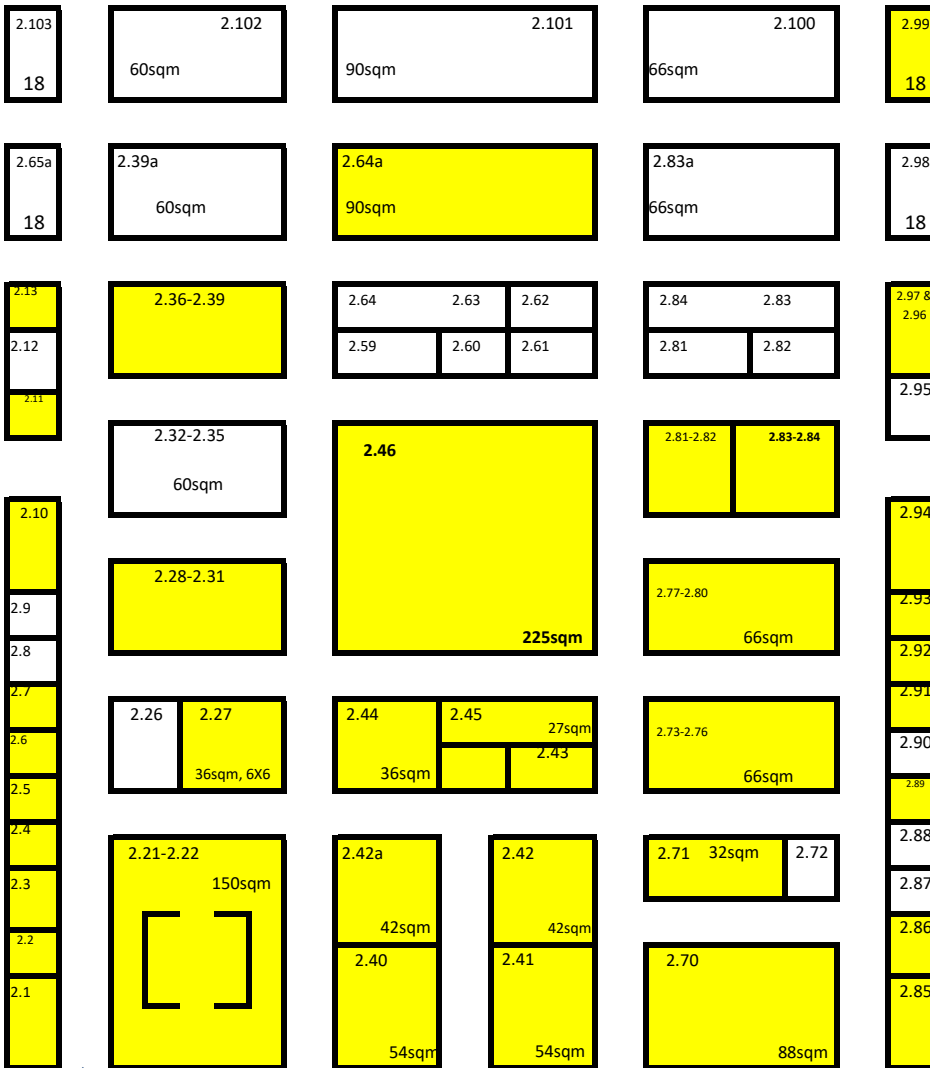

2.104	2.105	2.106	2.107	2.108	2.110	2.111	2.112	2.113	2.114	2.115	2.116	2.117	2.118	2.119	2.220
-------	-------	-------	-------	-------	-------	-------	-------	-------	-------	-------	-------	-------	-------	-------	-------

INNOVATORS PAVILION

HALL 2- BIEC